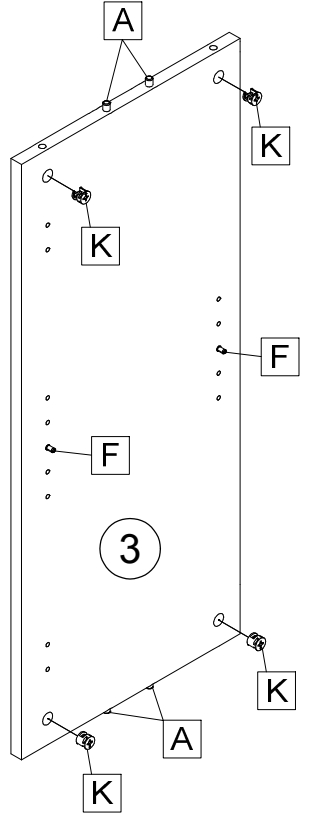

# RACHEL KOMODA 1

	502	mm
	837	
	350	

ID	ID	Part	Qty	Ratio
09238	②	502*347*22	2x	1/1
09239	③	772*327*16	2x	1/1
09240	④	810*494*2,5	1x	1/1
09241	⑤	468*326*16	1x	1/1
09243	⑥	480*610*16	1x	1/1
09242	⑦	480*156*16	1x	1/1

27000,00 	32030,00 	22243,00 	30081,00 	21102,00 	35101,01 	36013,02 	36013,02 	34906,00 	70013,01 
A   8x	B   1x	C   4x	D   4x	E   25x	F   4x	G   2x	H   2x	J   8x	K   10x
70021,01 	22400,00 	22244,01 	27001,00 	34902,00 					
L   10x	M   2x	N   8x	P   4x	R   2x					

		0h 45min		PZ2	4		3m	600 mm	

																			
A	8x	B	1x	C	4x	F	4x	G	2x	H	2x	K	10x	L	10x	M	2x	P	4x

J 8x	R 2x