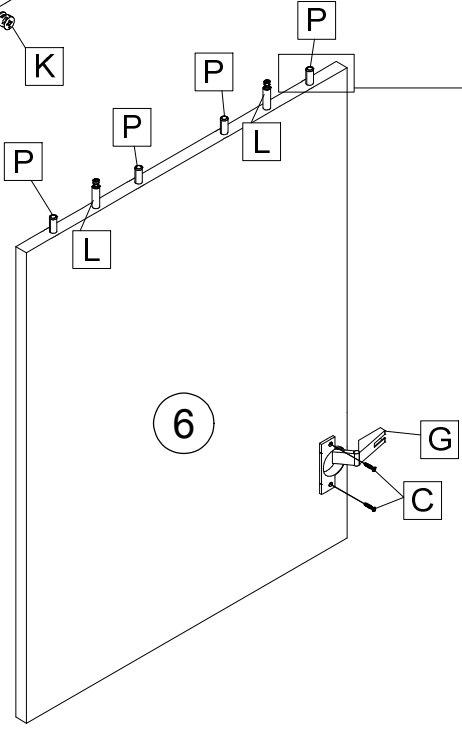

A	8x	B	1x	C	4x	F	4x	G	2x	H	2x	K	10x	L	10x	M	2x	P	4x