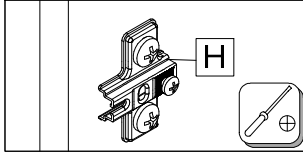

A	8x	B	1x	C	4x	F	4x	G	2x	H	2x	K	10x	L	10x	M	2x	P	4x