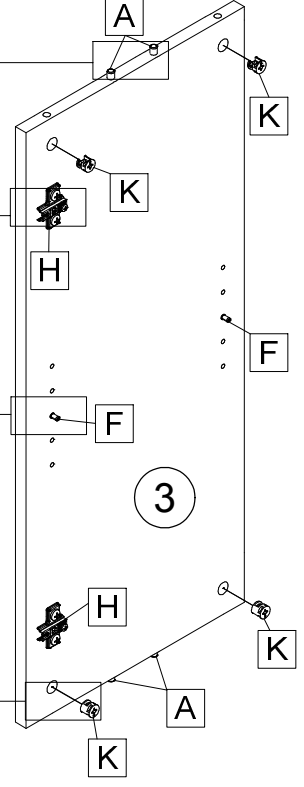

A	8x	B	1x	C	4x	F	4x	G	2x	H	2x	K	10x	L	10x	M	2x	P	4x