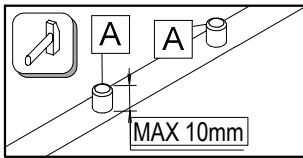

A	8x	B	1x	C	4x	F	4x	G	2x	H	2x	K	10x	L	10x	M	2x	P	4x