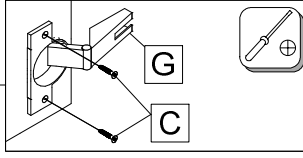

A	8x	B	1x	C	4x	F	4x	G	2x	H	2x	K	10x	L	10x	M	2x	P	4x