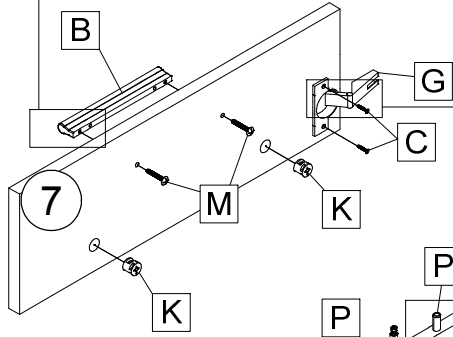

A	8x	B	1x	C	4x	F	4x	G	2x	H	2x	K	10x	L	10x	M	2x	P	4x