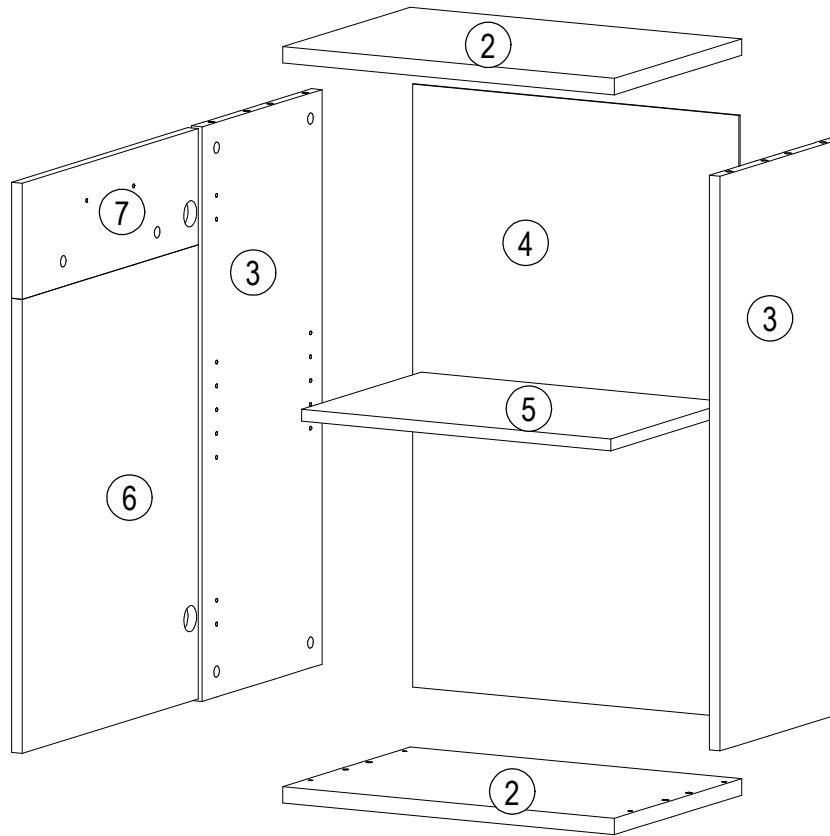

# RACHEL KOMODA 1

	502	mm
	837	
	350	

ID	ID	Part	Qty	Ratio
09238	②	502*347*22	2x	1/1
09239	③	772*327*16	2x	1/1
09240	④	810*494*2,5	1x	1/1
09241	⑤	468*326*16	1x	1/1
09243	⑥	480*610*16	1x	1/1
09242	⑦	480*156*16	1x	1/1