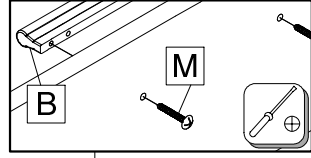

A	8x	B	1x	C	4x	F	4x	G	2x	H	2x	K	10x	L	10x	M	2x	P	4x