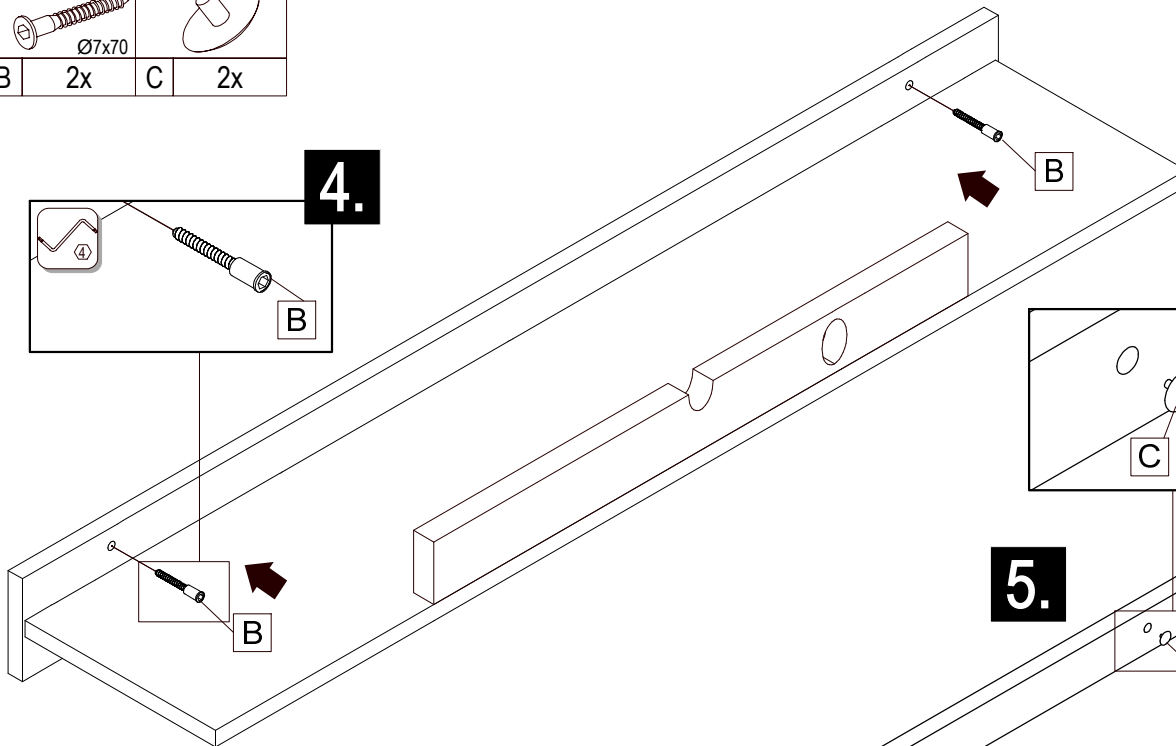

SK NÁVOD NA MONTÁŽ
 CZ MONTÁŽNÍ NÁVOD
 HU SZERELÉSI UTASÍTÁS
 DE MONTAGEANLEITUNG

SINGA 10

	1096	mm
	100	
	230	

07191	②	1096*100*16	1x	1/1	
04630	③	1090*214*16	1x	1/1	

22300,00		22302,00			24102,02		
	Ø7x50		Ø7x70			Ø12	
A	5x	B	2x	C	2x	D	2x

	Ø7x50
A	5x

1.

2.

3.

D 2x

B 2x C 2x

4.

5.