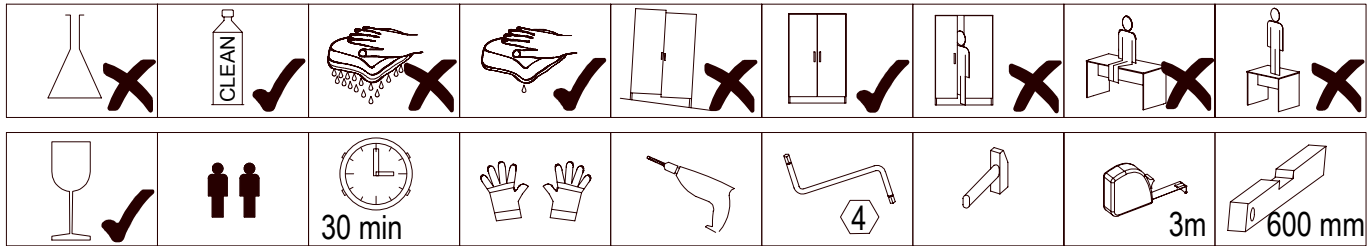

SK NÁVOD NA MONTÁŽ
 CZ MONTÁŽNÍ NÁVOD
 HU SZERELÉSI UTASÍTÁS
 DE MONTAGEANLEITUNG

SINGA 10

	1096	mm
	100	
	230	

07191	②	1096*100*16	1x	1/1	
04630	③	1090*214*16	1x	1/1	

22300,00		22302,00			24102,02		
	Ø7x50		Ø7x70			Ø12	
A	5x	B	2x	C	2x	D	2x

	Ø7x50
A	5x

1.

2.

3.

D 2x

B 2x C 2x

4.

5.