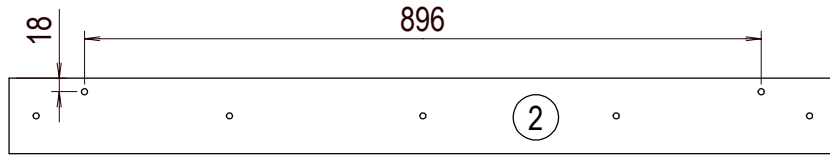

SK NÁVOD NA MONTÁŽ
 CZ MONTÁŽNÍ NÁVOD
 HU SZERELÉSI UTASÍTÁS
 DE MONTAGEANLEITUNG

SINGA 10

	1096	mm
	100	
	230	

07191	②	1096*100*16	1x	1/1	
04630	③	1090*214*16	1x	1/1	

22300,00		22302,00			24102,02		
	Ø7x50		Ø7x70			Ø12	
A	5x	B	2x	C	2x	D	2x

	Ø7x50
A	5x

1.

2.

3.

D 2x

B 2x C 2x

4.

5.