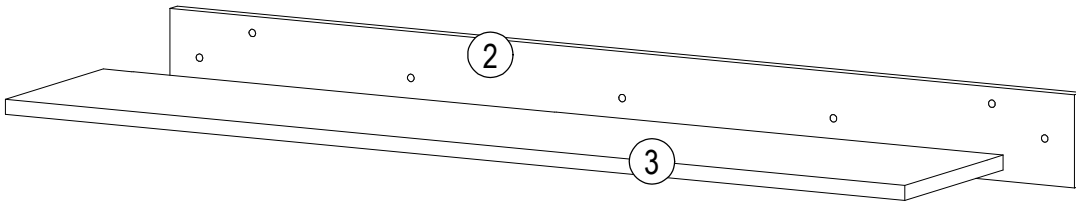

SK NÁVOD NA MONTÁŽ
 CZ MONTÁŽNÍ NÁVOD
 HU SZERELÉSI UTASÍTÁS
 DE MONTAGEANLEITUNG

SINGA 10

	1096	mm
	100	
	230	

07191	②	1096*100*16	1x	1/1	
04630	③	1090*214*16	1x	1/1	

22300,00		22302,00			24102,02		
	Ø7x50		Ø7x70			Ø12	
A	5x	B	2x	C	2x	D	2x

	Ø7x50
A	5x

1.

2.

3.

D 2x

B 2x C 2x

4.

5.