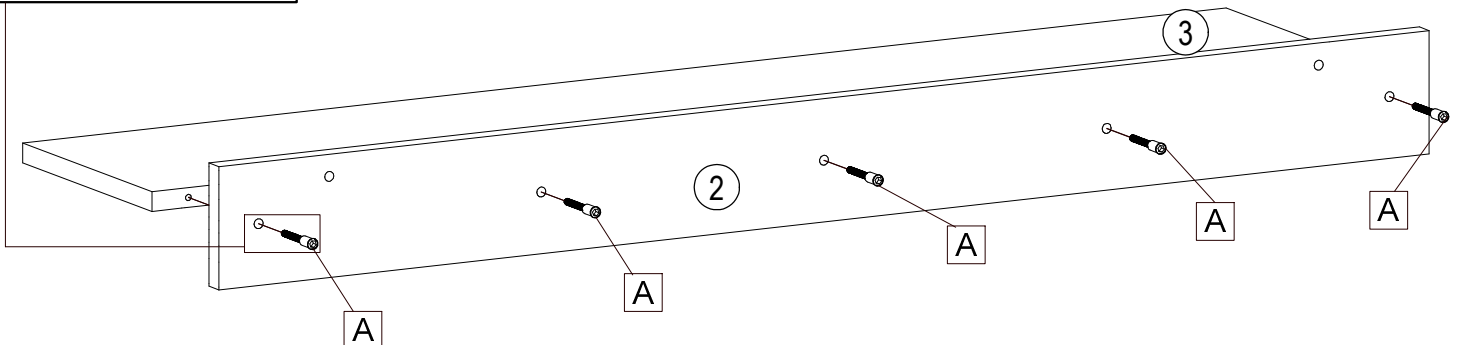

SK NÁVOD NA MONTÁŽ
 CZ MONTÁŽNÍ NÁVOD
 HU SZERELÉSI UTASÍTÁS
 DE MONTAGEANLEITUNG

SINGA 10

	1096	mm
	100	
	230	

07191	②	1096*100*16	1x	1/1	
04630	③	1090*214*16	1x	1/1	

22300,00		22302,00			24102,02		
	Ø7x50		Ø7x70			Ø12	
A	5x	B	2x	C	2x	D	2x

	Ø7x50
A	5x

1.

2.

3.

D 2x

B 2x C 2x

4.

5.