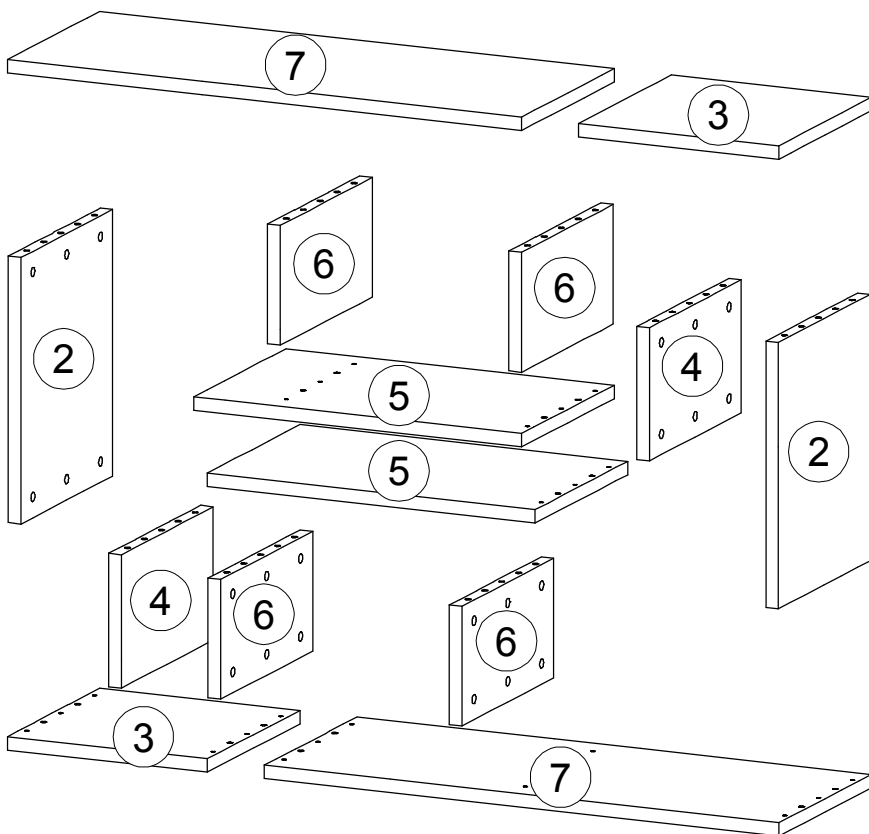

# VARIO

	1250	mm
	480	
	350	

	 70 min		 PZ2		 3m	 600 mm
--	------------	--	---------	--	--------	------------

10968	②	436*348*22	2x	1/1
10969	③	350*350*22	2x	1/1
10970	④	218*348*22	2x	1/1
10971	⑤	574*350*22	2x	1/1
10972	⑥	196*348*22	4x	1/1
10973	⑦	900*350*22	2x	1/1

## A STR - 2,3,4,5

## C STR - 2,3,4,7,8

27000,00	34800,00	22601,00		22453,00	70013,01	70021,01	22244,01	22213,00	
A 32x	B 8x	C 1x	D 48x	E 1x	G 48x	H 48x	J 2x	K 1x	L 1x

24103,00
M 1x

✓	✗	✓	✗	✓	✗	✓	✗	✗	✗

		
Ø8x30		
A 32x	G 48x	H 48x

  
D 48x

**A**

**B**

		
B	4x	E
		M6x25

**C**

			
J	K	L	M
2x	1x	1x	1x
Ø3.5x16	Ø4x70		Ø8

1. 
2.  Ø8
3.  M
4.  L J
5.  L K

C