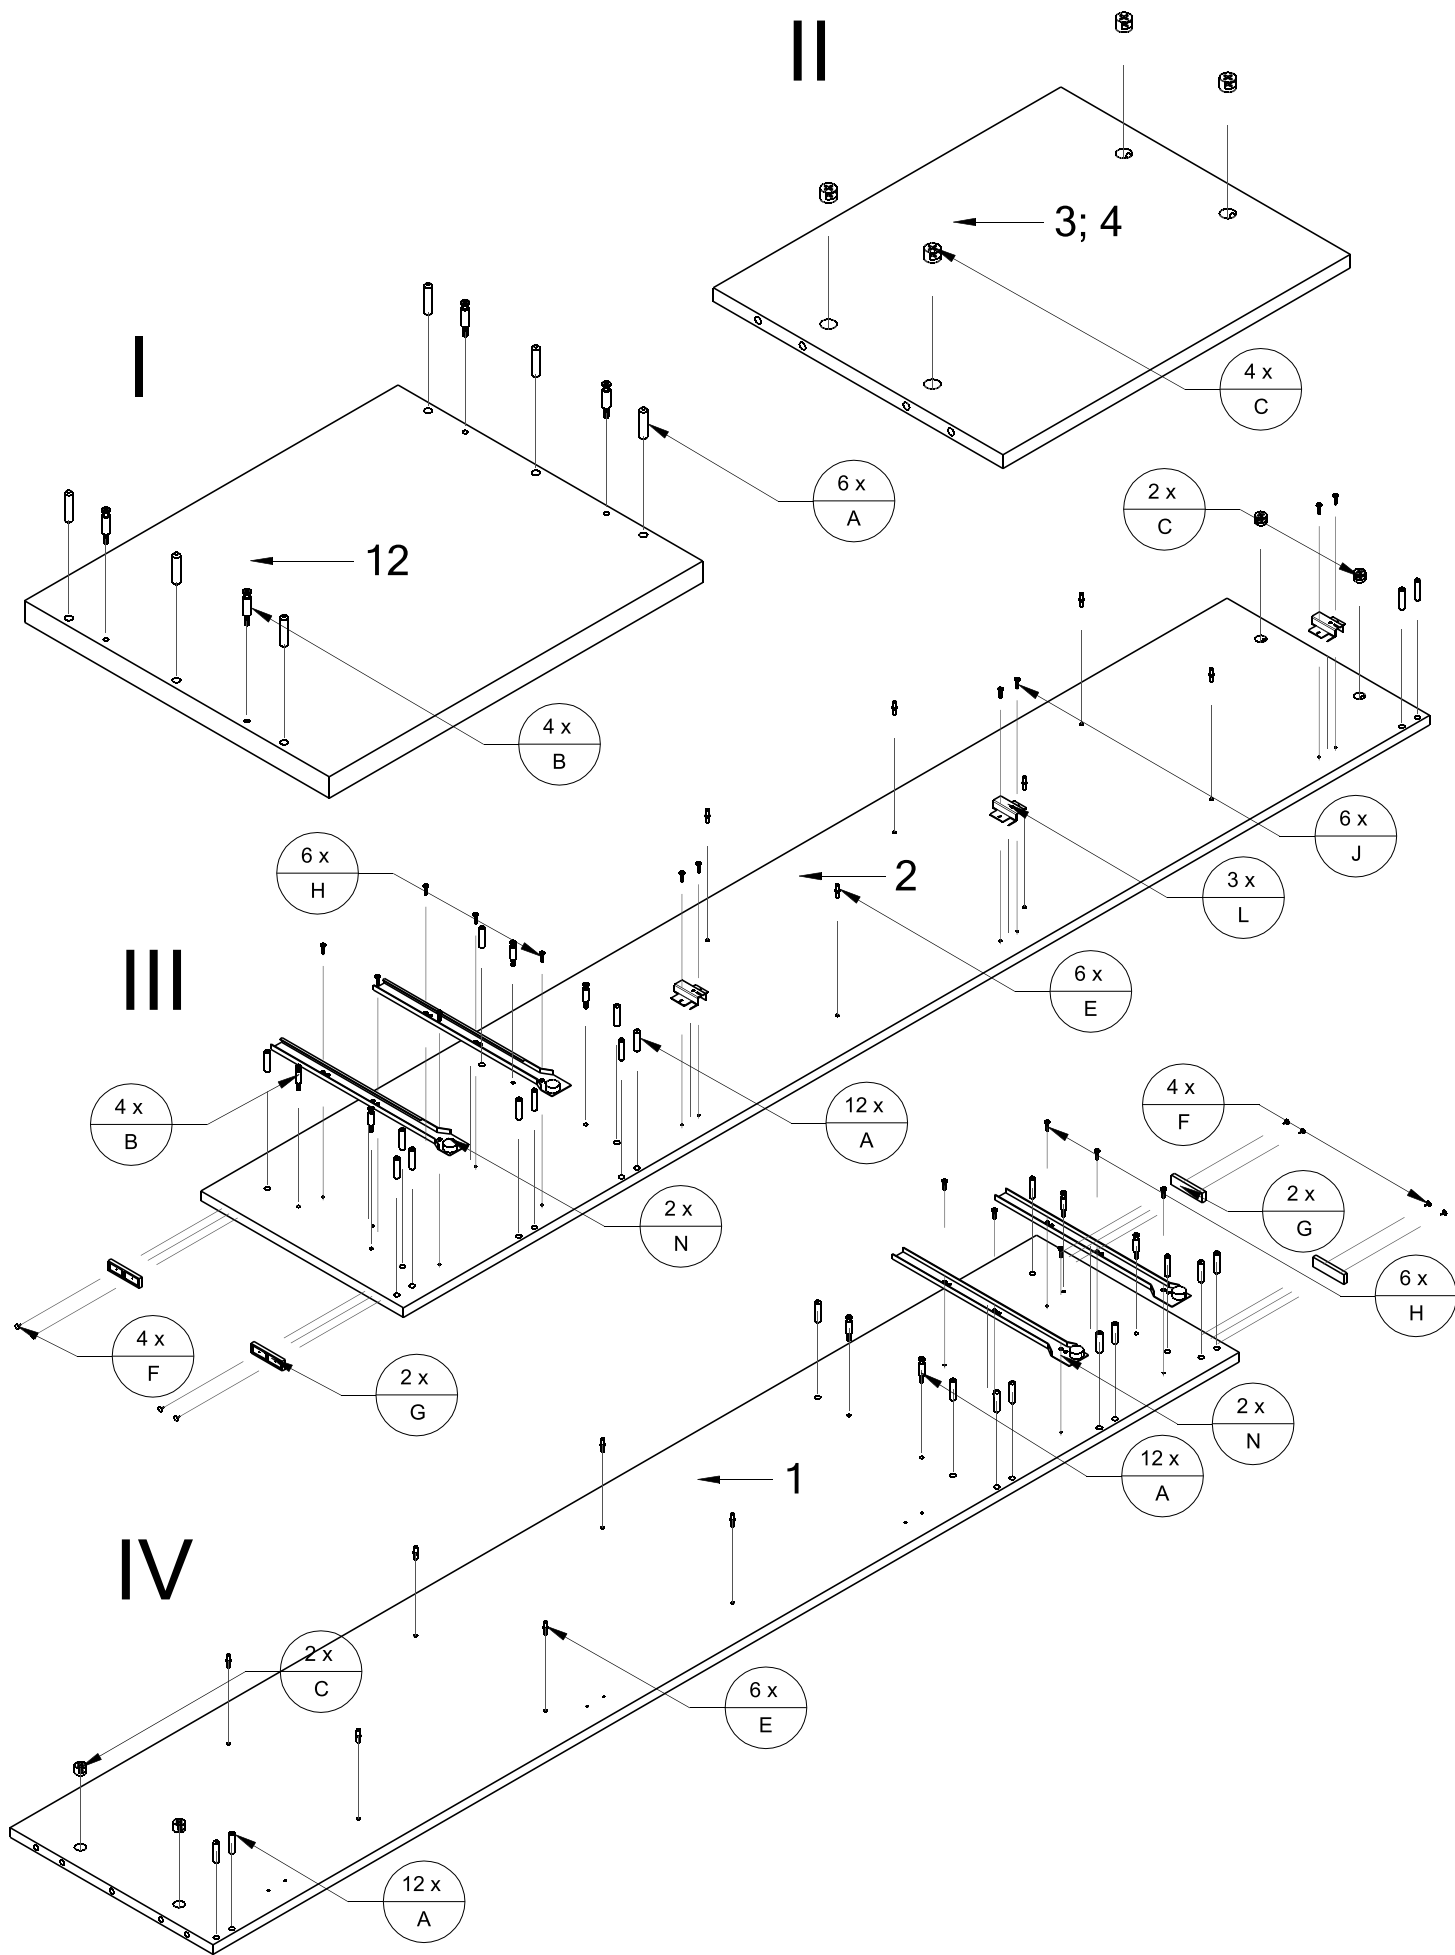

PANAMA Typ 02

Policová skri a 1D2S

A 34 x 	B 16 x 	C 16 x 	D 8 x 	E 12 x 	F 76 x 
G 4 x 	H 18 x 	J 6 x 	K 12 x 	L 3 x 	M 3 x 
					2 x 4 ks
N					

V

VI

a b

a = b !!

VII

13

48 x
F

VIII

IX

X

XI