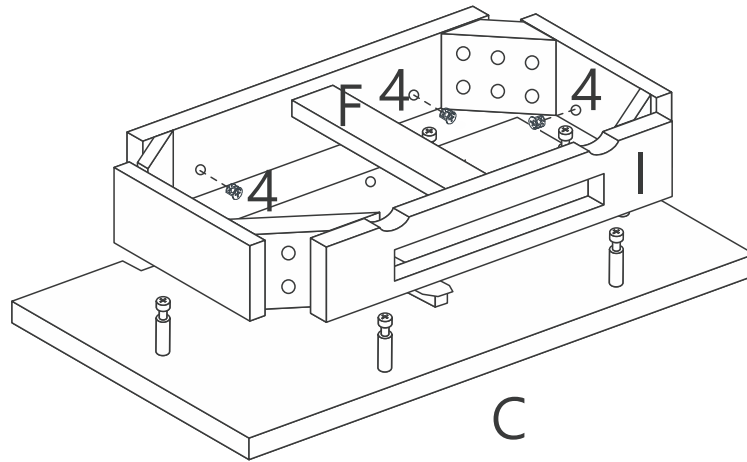

LINET NEW

Bw0101

Montážny návod

Časti:

A  x1 Podpora zrkadla	B  x1 Zrkadlo	C  x1 Vrchný plát stola	D  x4 Noha stola	E  x2 Zásuvka
F  x1 Zadná lišta stola	G  x2 Bočnica stola	H  x4 Stôl-spevňujúci rohovník	I  x1 Predná lišta stola	J  x1 Čelo zásuvky
K  x2 Bočnica zásuvky	L  x1 Zadná lišta zásuvky	M  x1 Dno zásuvky	N  x1 Koľajničky	O  x1 Spevňujúca lišta stola
P  x1 Sedák taburetu	Q  x1 Podstava taburetu	R  x4 Noha taburetu		

Súčiastky

1  x16	2  x2 4x40mm	3  x2	4  x8	5  x4 4x25mm
6  x1 2ks	7  x6 4x35mm	8  x4 3,5x20mm	9  x8 3x18mm	10  x16 4x18mm
11  x1 3ks	 x1			

Dodatočné informácie

Krok 1

Krok 2

Krok 3

Krok 4

Krok 5