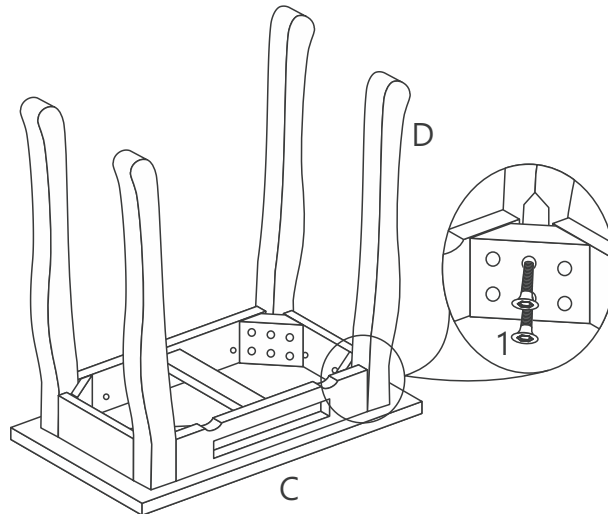

LINET NEW

Bw0101

Montážny návod

Časti:

A  x1 Podpora zrkadla	B  x1 Zrkadlo	C  x1 Vrchný plát stola	D  x4 Noha stola	E  x2 Zásuvka
F  x1 Zadná lišta stola	G  x2 Bočnica stola	H  x4 Stôl-spevňujúci rohovník	I  x1 Predná lišta stola	J  x1 Čelo zásuvky
K  x2 Bočnica zásuvky	L  x1 Zadná lišta zásuvky	M  x1 Dno zásuvky	N  x1 Koľajničky	O  x1 Spevňujúca lišta stola
P  x1 Sedák taburetu	Q  x1 Podstava taburetu	R  x4 Noha taburetu		

Súčiastky

1  x16	2  x2 4x40mm	3  x2	4  x8	5  x4 4x25mm
6  x1 2ks	7  x6 4x35mm	8  x4 3,5x20mm	9  x8 3x18mm	10  x16 4x18mm
11  x1 3ks	 x1			

Dodatočné informácie

Krok 1

Krok 2

Krok 3

Krok 4

Krok 5

Krok 6

Krok 7

Krok 8

Krok 9

Krok 1