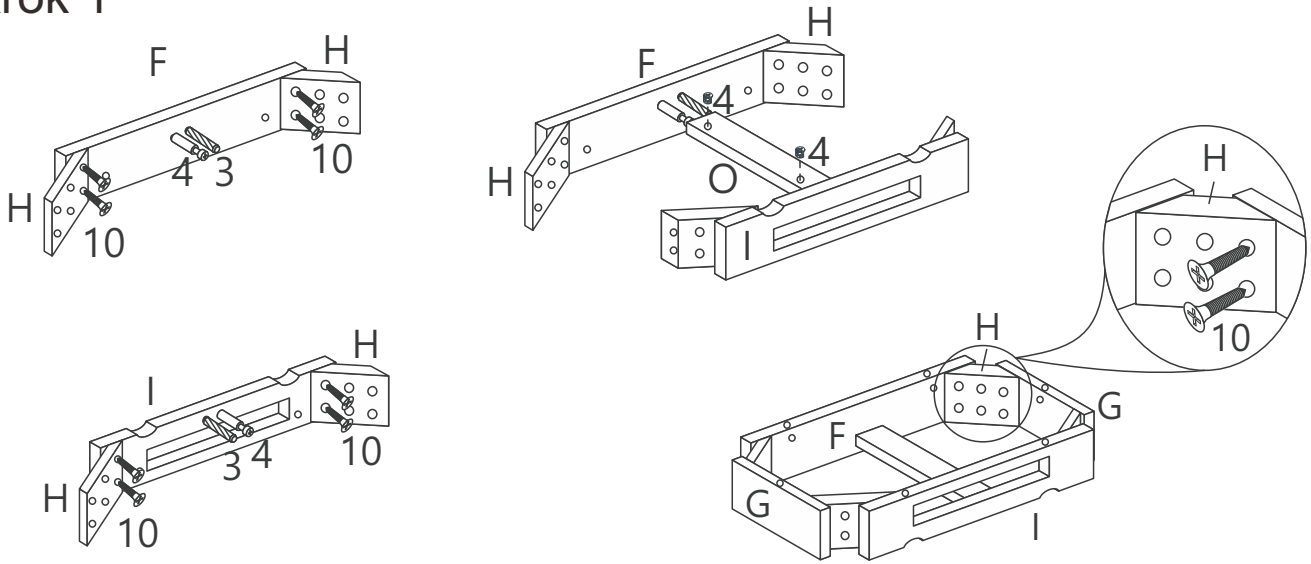

LINET NEW

Bw0101

Montážny návod

Časti:

A  x1 Podpora zrkadla	B  x1 Zrkadlo	C  x1 Vrchný plát stola	D  x4 Noha stola	E  x2 Zásuvka
F  x1 Zadná lišta stola	G  x2 Bočnica stola	H  x4 Stôl-spevňujúci rohovník	I  x1 Predná lišta stola	J  x1 Čelo zásuvky
K  x2 Bočnica zásuvky	L  x1 Zadná lišta zásuvky	M  x1 Dno zásuvky	N  x1 Koľajničky	O  x1 Spevňujúca lišta stola
P  x1 Sedák taburetu	Q  x1 Podstava taburetu	R  x4 Noha taburetu		

Súčiastky

1  x16	2  x2 4x40mm	3  x2	4  x8	5  x4 4x25mm
6  x1 2ks	7  x6 4x35mm	8  x4 3,5x20mm	9  x8 3x18mm	10  x16 4x18mm
11  x1 3ks	 x1			

Dodatočné informácie

Krok 1

Krok 2

Krok 3

Krok 4

Krok 5