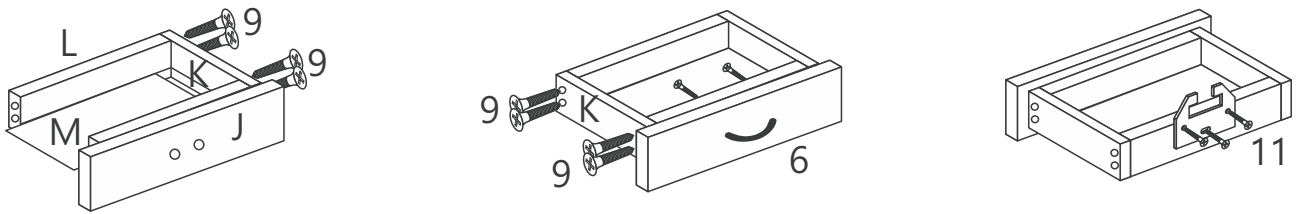

LINET NEW

Bw0101

Montážny návod

Časti:

A  x1 Podpora zrkadla	B  x1 Zrkadlo	C  x1 Vrchný plát stola	D  x4 Noha stola	E  x2 Zásuvka
F  x1 Zadná lišta stola	G  x2 Bočnica stola	H  x4 Stôl-spevňujúci rohovník	I  x1 Predná lišta stola	J  x1 Čelo zásuvky
K  x2 Bočnica zásuvky	L  x1 Zadná lišta zásuvky	M  x1 Dno zásuvky	N  x1 Koľajničky	O  x1 Spevňujúca lišta stola
P  x1 Sedák taburetu	Q  x1 Podstava taburetu	R  x4 Noha taburetu		

Súčiastky

1  x16	2  x2 4x40mm	3  x2	4  x8	5  x4 4x25mm
6  x1 2ks	7  x6 4x35mm	8  x4 3,5x20mm	9  x8 3x18mm	10  x16 4x18mm
11  x1 3ks	 x1			

Dodatočné informácie

Krok 1

Krok 2

Krok 3

Krok 4

Krok 5