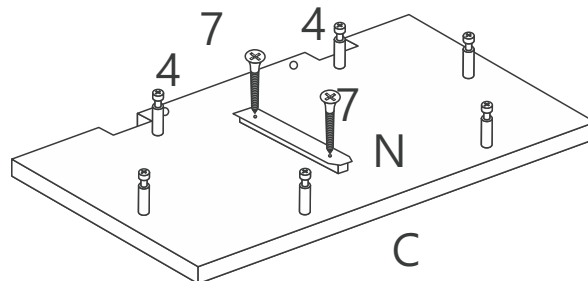

LINET NEW

Bw0101

Montážny návod

Časti:

A  x1 Podpora zrkadla	B  x1 Zrkadlo	C  x1 Vrchný plát stola	D  x4 Noha stola	E  x2 Zásuvka
F  x1 Zadná lišta stola	G  x2 Bočnica stola	H  x4 Stôl-spevňujúci rohovník	I  x1 Predná lišta stola	J  x1 Čelo zásuvky
K  x2 Bočnica zásuvky	L  x1 Zadná lišta zásuvky	M  x1 Dno zásuvky	N  x1 Koľajničky	O  x1 Spevňujúca lišta stola
P  x1 Sedák taburetu	Q  x1 Podstava taburetu	R  x4 Noha taburetu		

Súčiastky

1  x16	2  x2 4x40mm	3  x2	4  x8	5  x4 4x25mm
6  x1 2ks	7  x6 4x35mm	8  x4 3,5x20mm	9  x8 3x18mm	10  x16 4x18mm
11  x1 3ks	 x1			

Dodatočné informácie

Krok 1

Krok 2

Krok 3

Krok 4

Krok 5