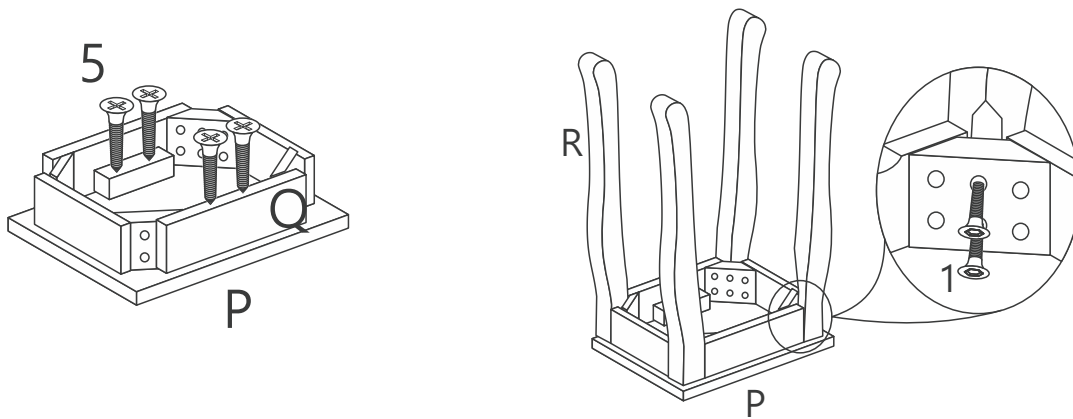

LINET NEW

Bw0101

Montážny návod

Časti:

A  x1 Podpora zrkadla	B  x1 Zrkadlo	C  x1 Vrchný plát stola	D  x4 Noha stola	E  x2 Zásuvka
F  x1 Zadná lišta stola	G  x2 Bočnica stola	H  x4 Stôl-spevňujúci rohovník	I  x1 Predná lišta stola	J  x1 Čelo zásuvky
K  x2 Bočnica zásuvky	L  x1 Zadná lišta zásuvky	M  x1 Dno zásuvky	N  x1 Koľajničky	O  x1 Spevňujúca lišta stola
P  x1 Sedák taburetu	Q  x1 Podstava taburetu	R  x4 Noha taburetu		

Súčiastky

1  x16	2  x2 4x40mm	3  x2	4  x8	5  x4 4x25mm
6  x1 2ks	7  x6 4x35mm	8  x4 3,5x20mm	9  x8 3x18mm	10  x16 4x18mm
11  x1 3ks	 x1			

Dodatočné informácie

Krok 1

Krok 2

Krok 3

Krok 4

Krok 5