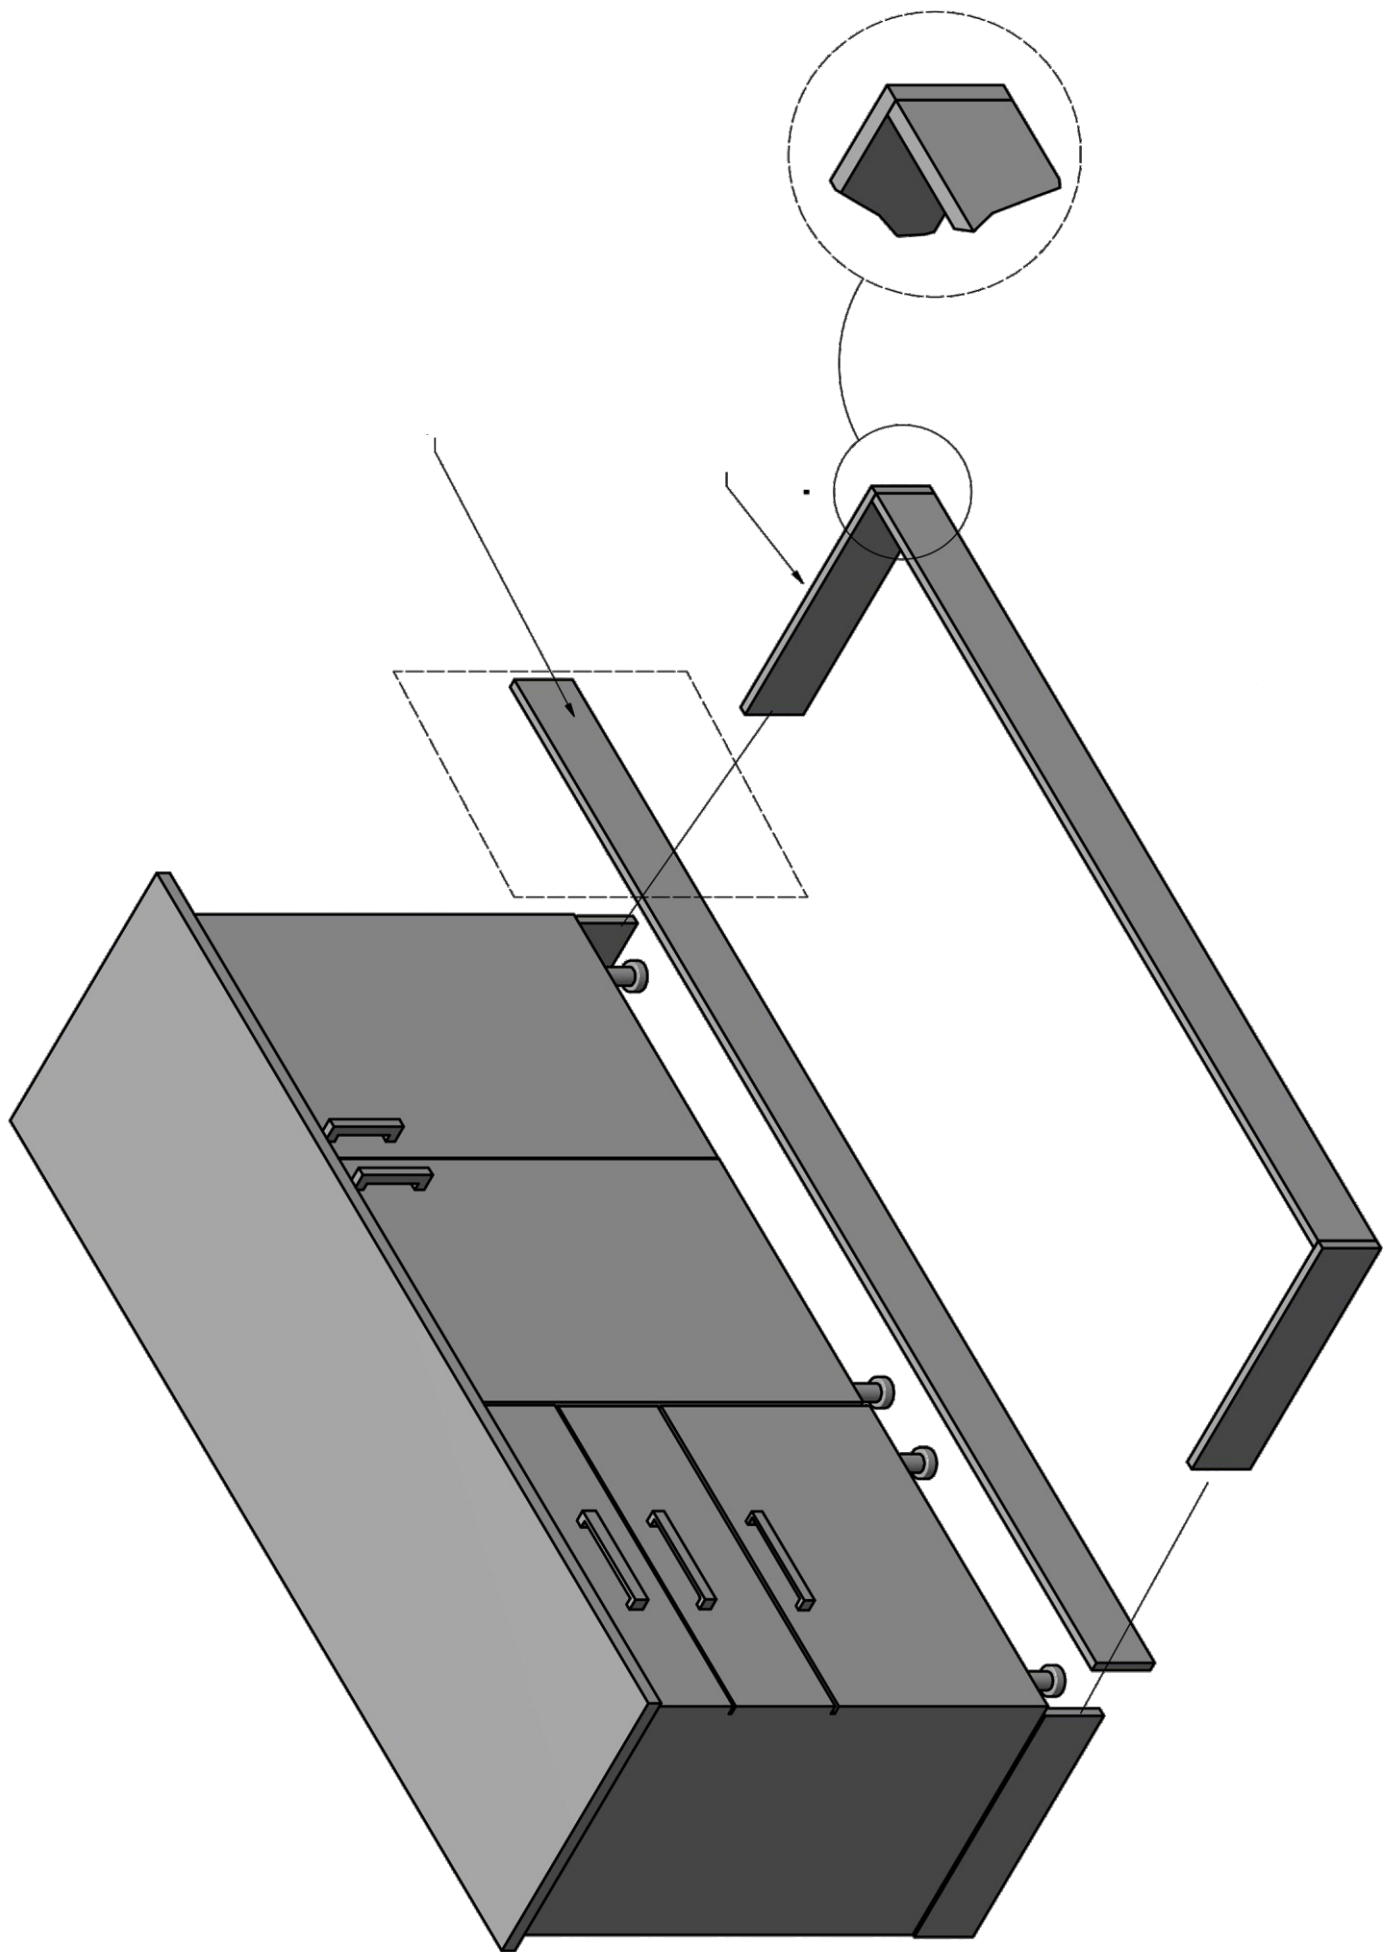

SICILIA D40

		D40	
SYSTEM		L	P
SAN MARINO	KREMOWY	400405	400404
COSTA	LAKIER BIEL	010405	010404
MALAGA	DĄB COUNTRY	390405	390404

A = 12 x

B = 8 x

C = 8 x

D = 4 x

E = 2 x

F = 2 x

K

L

P

I.

II.

III.

IV.

V.