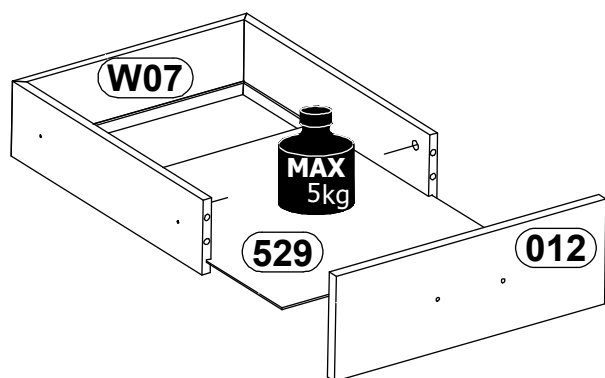

AURORA D40S1

AURORA D40S1

<p>A x10</p>  <p>Ø8x35mm</p>	<p>B x10</p> 	<p>C x8</p>  <p>Ø15x12mm</p>	<p>C1 x2</p>  <p>Ø12x10mm</p>
<p>E x4</p> 	<p>G x22</p> 	<p>L1 x4</p> 	
<p>Pc x2</p>  <p>Pc-1 Pc-1 Pc-2 Pc-2</p>		<p>W1 x8</p>  <p>Ø3,5x13mm</p>	<p>W2 x20</p>  <p>Ø3,5x16mm</p>
<p>Y x10</p>  <p>Ø18 mm</p>	<p>Zc x2</p>  <p>Zc-1 Zc-2</p>		