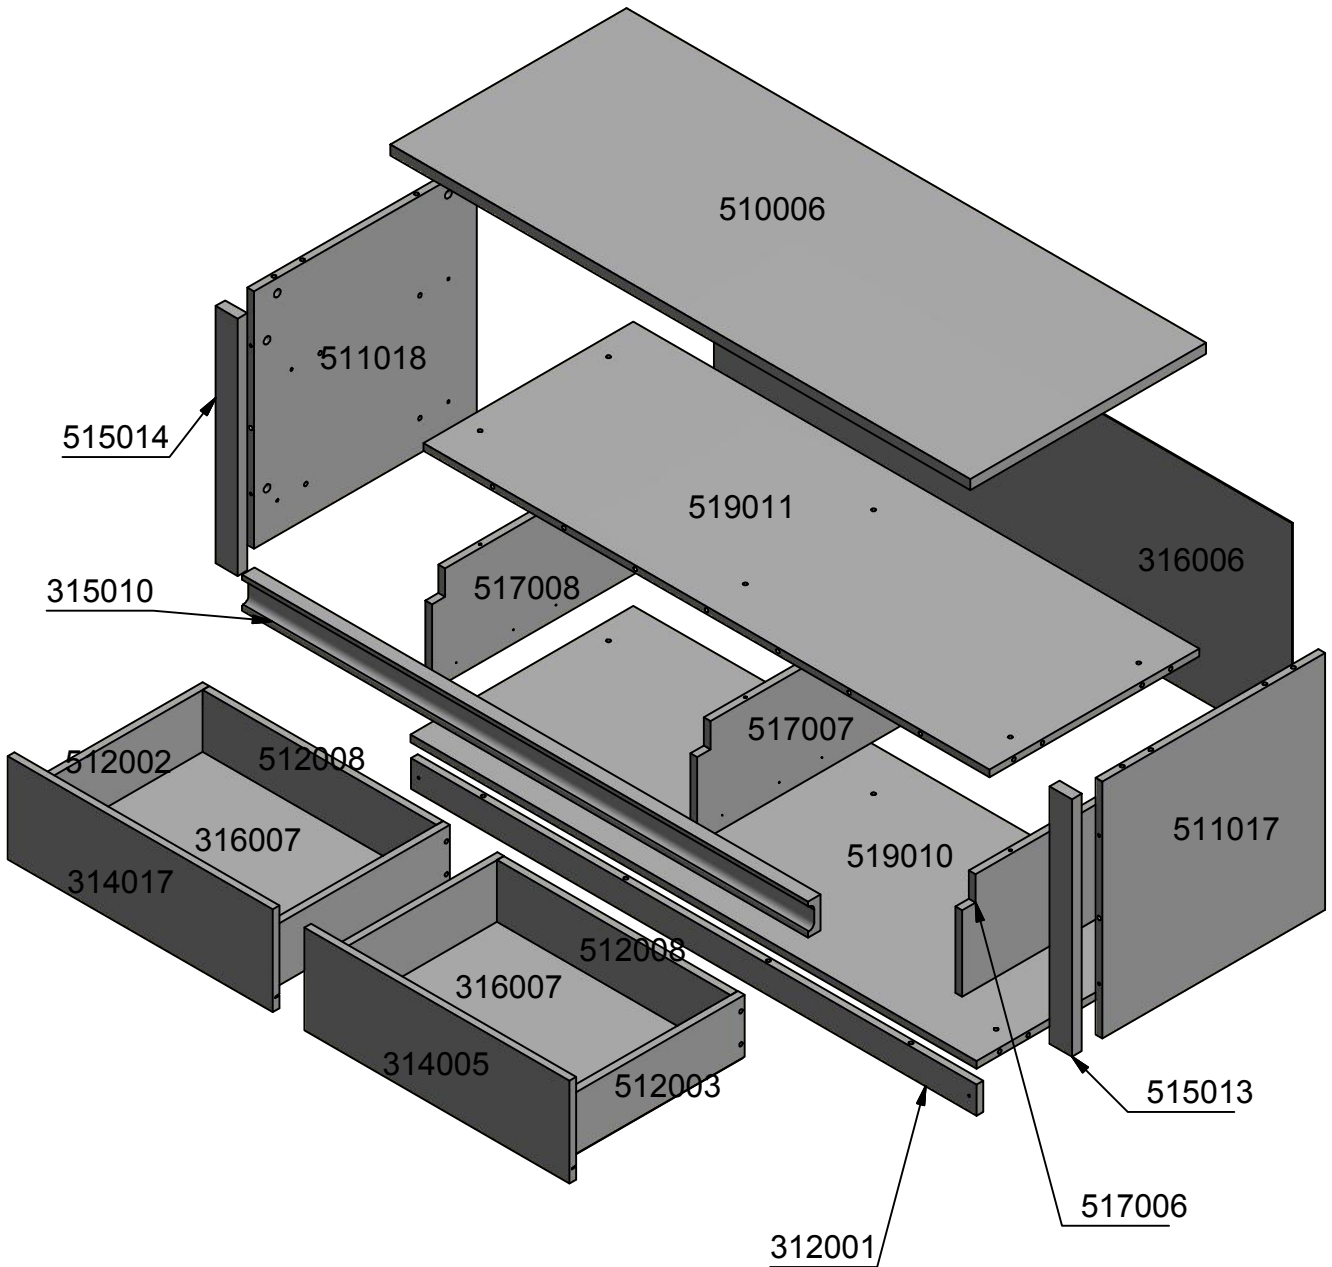

MONTANA RTV

A x 25

(8x36)

B x 24

C1 x 24

(15x12)

D x 56

P x 2 kpl

F x 20

J x 1

K x 24

W1 x 24

(fi 3,5 x 13 USKB)

W3 x 2

(fi 4 x 25 USKB)

1

2

3

3

4

5

4

6

7

5

8

316006

W3

D=24

316006

6

9